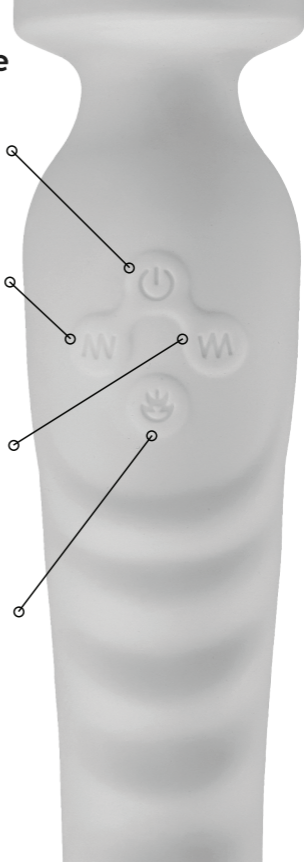

## Режим нагрева:

- Однократное нажатие на кнопку включает прогрев кончика.
- Повторное нажатие выключает нагрев.

Для полного прогрева кончика потребуется от 5 до 7 минут. Включите его заранее.

МОЖНО ИСПОЛЬЗОВАТЬ  
И МЫТЬ В ДУШЕ!