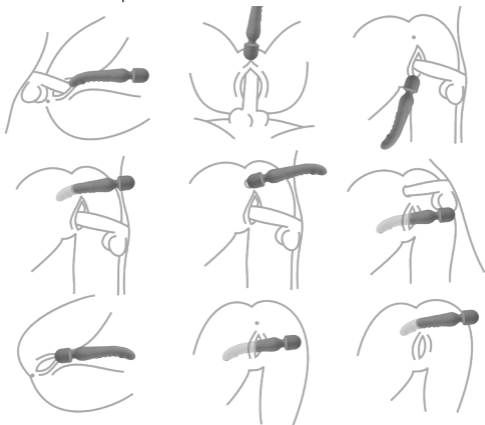

Варианты использования

Это не просто секс-игрушка, это ключ к новым горизонтам интимности и страсти!

Характеристики

Тип зарядки:	Штекер	Режимы:	9
Материал:	Силикон	Автовыключение:	Да
Размер (мм):	226*42*42	Уровень шума:	≤65 дБ
Время работы:	До 3х часов	Время зарядки:	2 часа
Комплектация:	Вибратор Mister Gentle Lili, USB кабель зарядки, карточка поддержки, мешочек для хранения, туба.